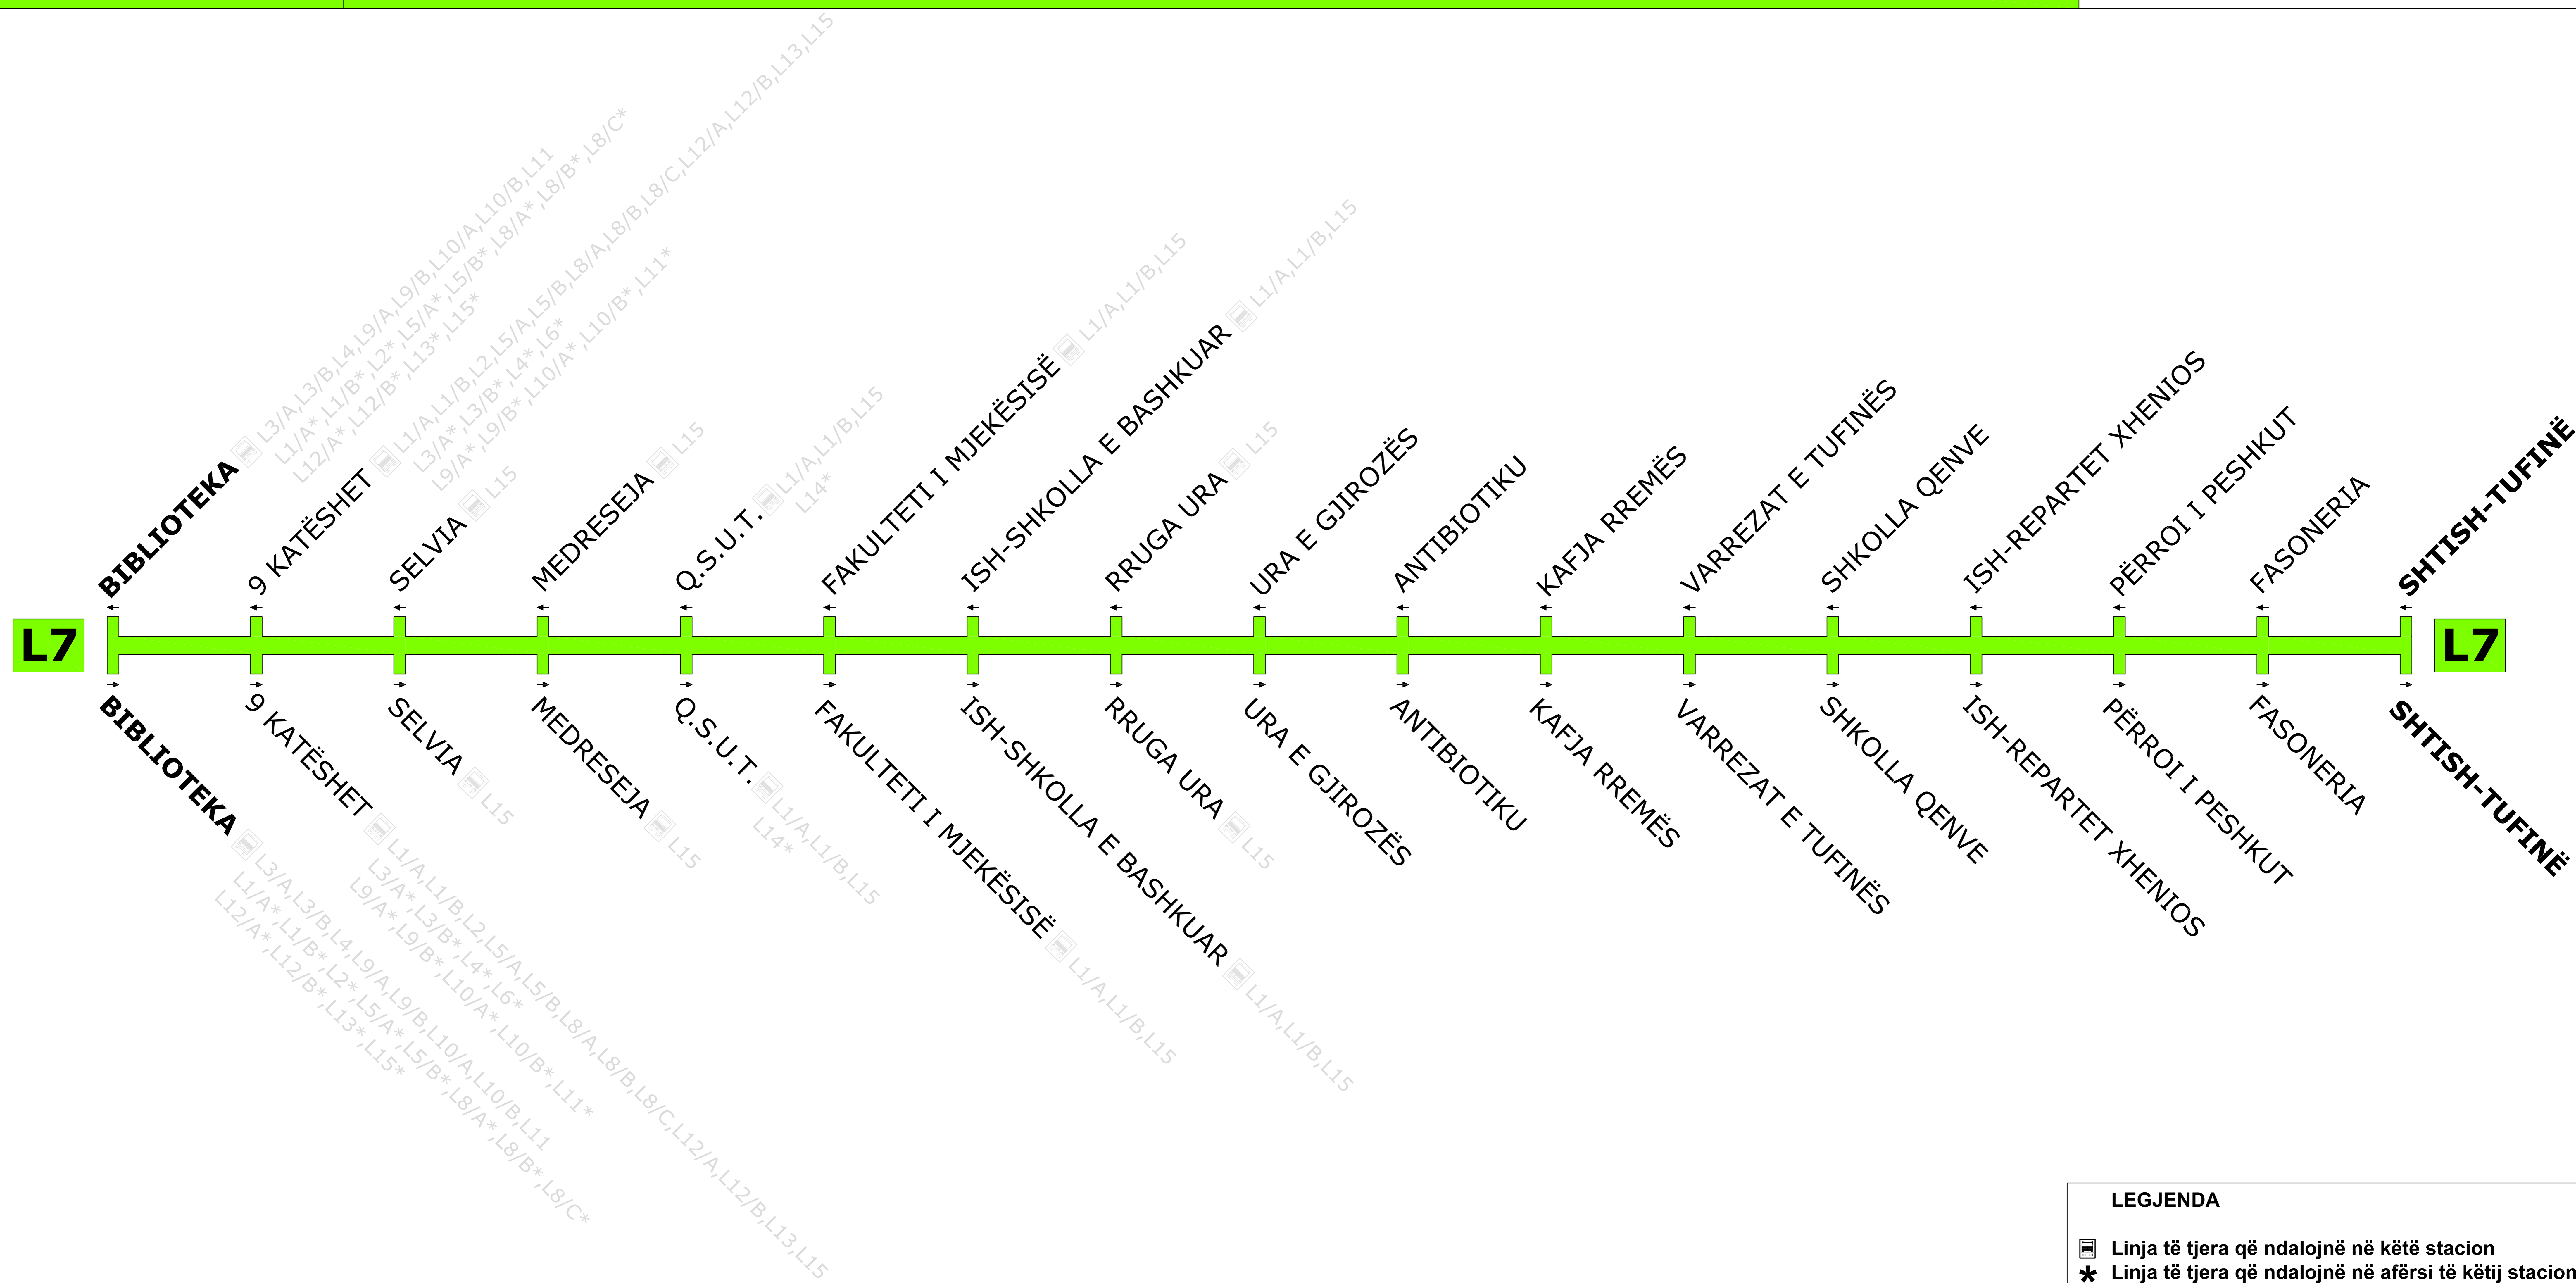

L7

Tufina

LEGJENDA

- Linja të tjera që ndalojnë në këtë stacion
- Linja të tjera që ndalojnë në afërsi të këtij stacioni